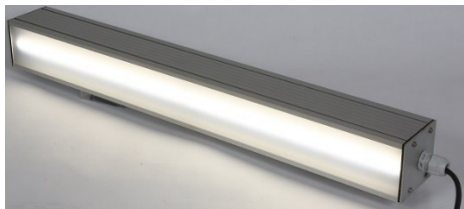

FLOODLIGHT

Beschrijving en prijzen

| | | |
|------------------|---|---------------|
| Footlight SL 80 | 28, 48, 78 graden (9000 LMN, 80W, 220V) | € 445,- Netto |
| Footlight SL 240 | 28, 48, 78 graden (18000 LMN, 160W, 220V) | € 645,- Netto |
| Footlight SL 320 | 28, 48, 78 graden (36000 LMN, 360W, 220V) | € 745,- Netto |

| | |
|-----------|---|
| 28 graden | Bundel om bijv vanaf stuurhuis/voormast en in het ruim te schijnen Bundel om te gebruiken als zoeklicht |
| 48 graden | Bundel om aan de luikenwagen te hangen voor in het ruim Bundel om aan de luikenwagen/voormast/seinbakken te hangen en naar de kant te schijnen |
| 78 graden | Bundel om ruim op het achterdek of voordek te schijnen |

LED ARMATUREN

| | | |
|-------------------|---|---------------|
| Ledline Pro 30 cm | voor luikenwagen Blommaert 230v ip55 | € 115,- Netto |
| Ledline Pro 60 cm | machiniekamer/ onder stuurhuis 230v ip 55 | € 179,- Netto |
| Ledline Pro 90 cm | machiniekamer, onder stuurhuis 230v 1p 55 | € 239,- Netto |