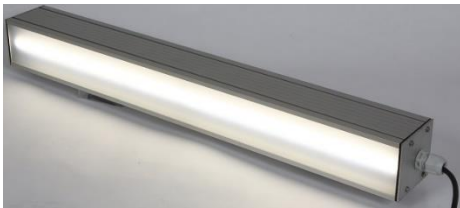

LED ARMATUREN

Ledline Pro 30 cm	voor luikenwagen Blommaert 230v ip55	€ 99,- Netto
Ledline Pro 60 cm	machinekamer/ onder stuurhuis 230v ip55	€ 179,- Netto
Ledline Pro 90 cm	machinekamer, onder stuurhuis 230v Ip55	€ 239,- Netto